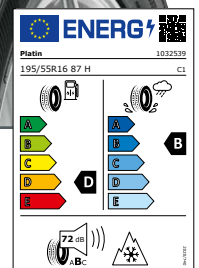

112,-

RP 100 Allseason

195/55 R16 87 H

bis 210 km/h

je Stück nur

82,-

Die Preise verstehen sich ohne RDKS-Komponenten. Sollten Sie diese für Ihr Fahrzeug benötigen, sprechen Sie uns bitte an.

Alle Infos zum neuen EU-Reifenlabel finden Sie auf reifen1plus.de