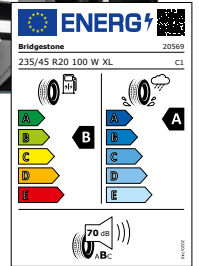

**Komplettrad
20 Zoll**

PLATIN
*** WHEELS

Alufelge P 97
black, polished 8,0 x 20

Turanza 6 XL

235/45 R20 100 W

bis 270 km/h

je Stück nur

475,-