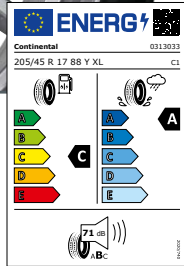

**Komplettrad
17 Zoll**

PLATIN
*** WHEELS

Alufelge P 95
metall silber 7,0 x 17

PremiumContact 7 XL

205/45 R17 88 Y

bis 300 km/h

je Stück nur

254,-